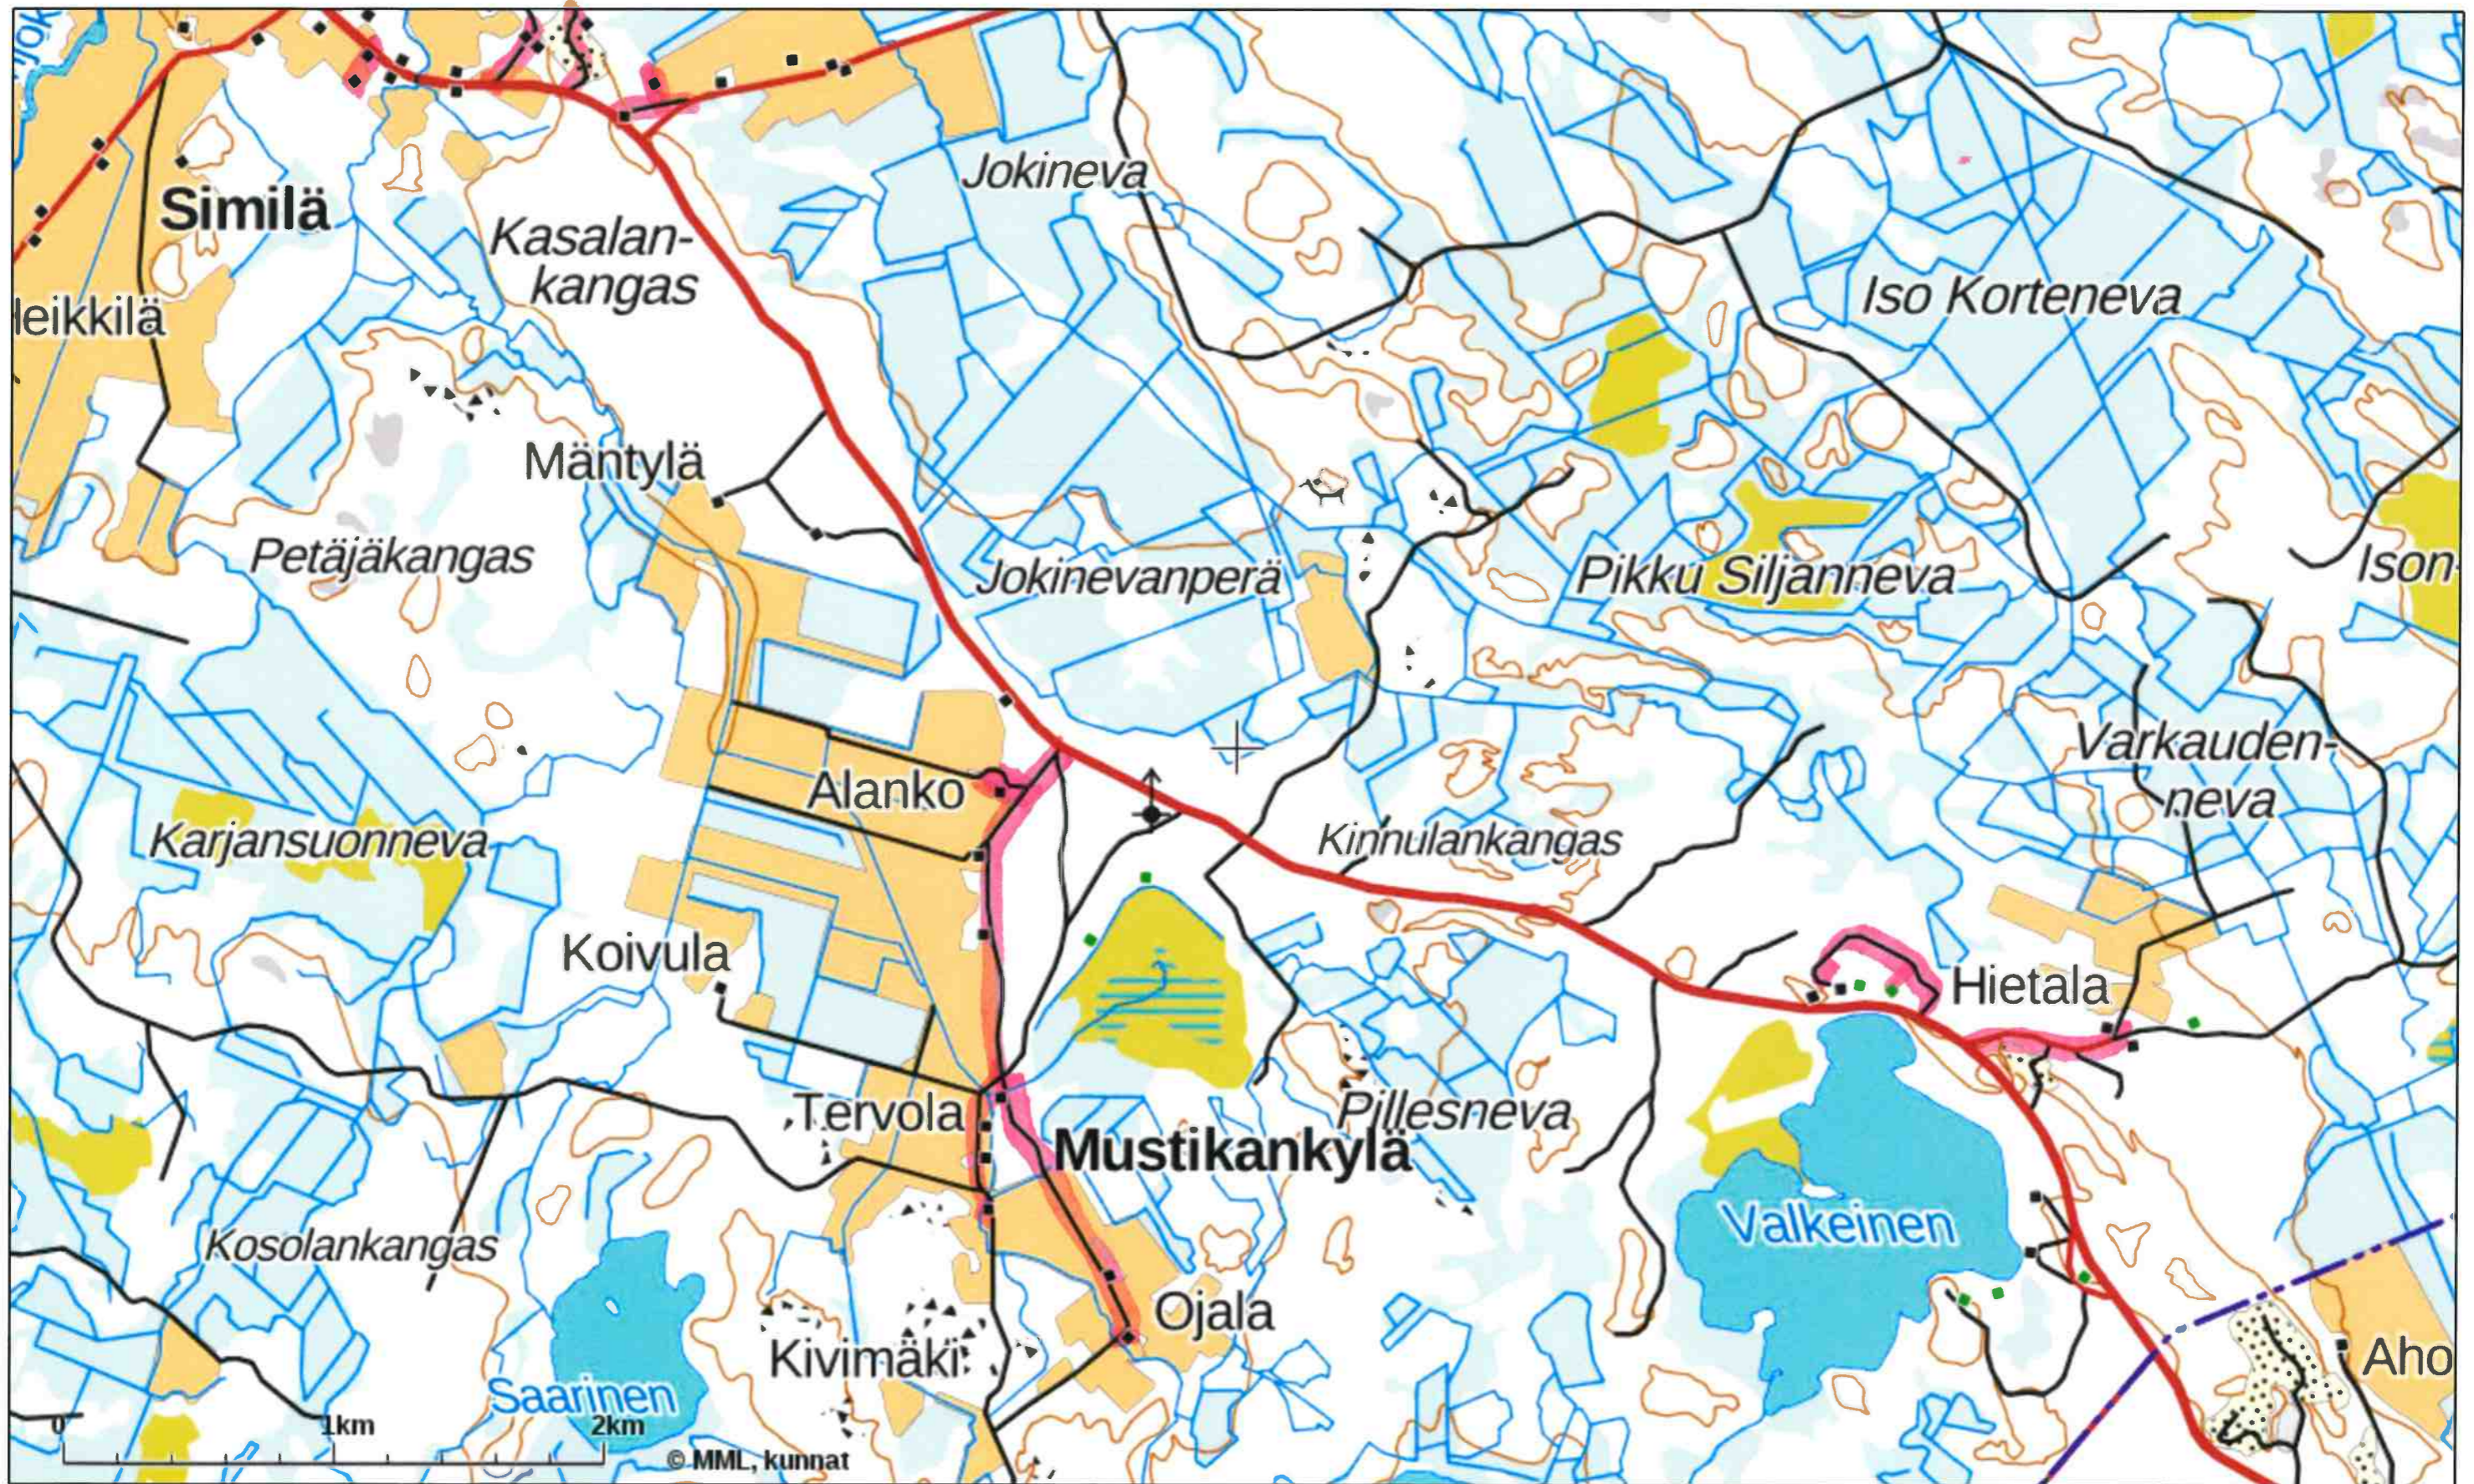

KIINTEISTÖTIETOPALVELU

Auraisalue nro5

Tulosten keskipisteen koordinaatit (ETRS-TM35FIN): N: 7037505, E: 391859

Karttatuloste ei ole mittatarkka. Kiinteistörajat ja -tunnukset päivitetään toistaiseksi vain kerran viikossa.