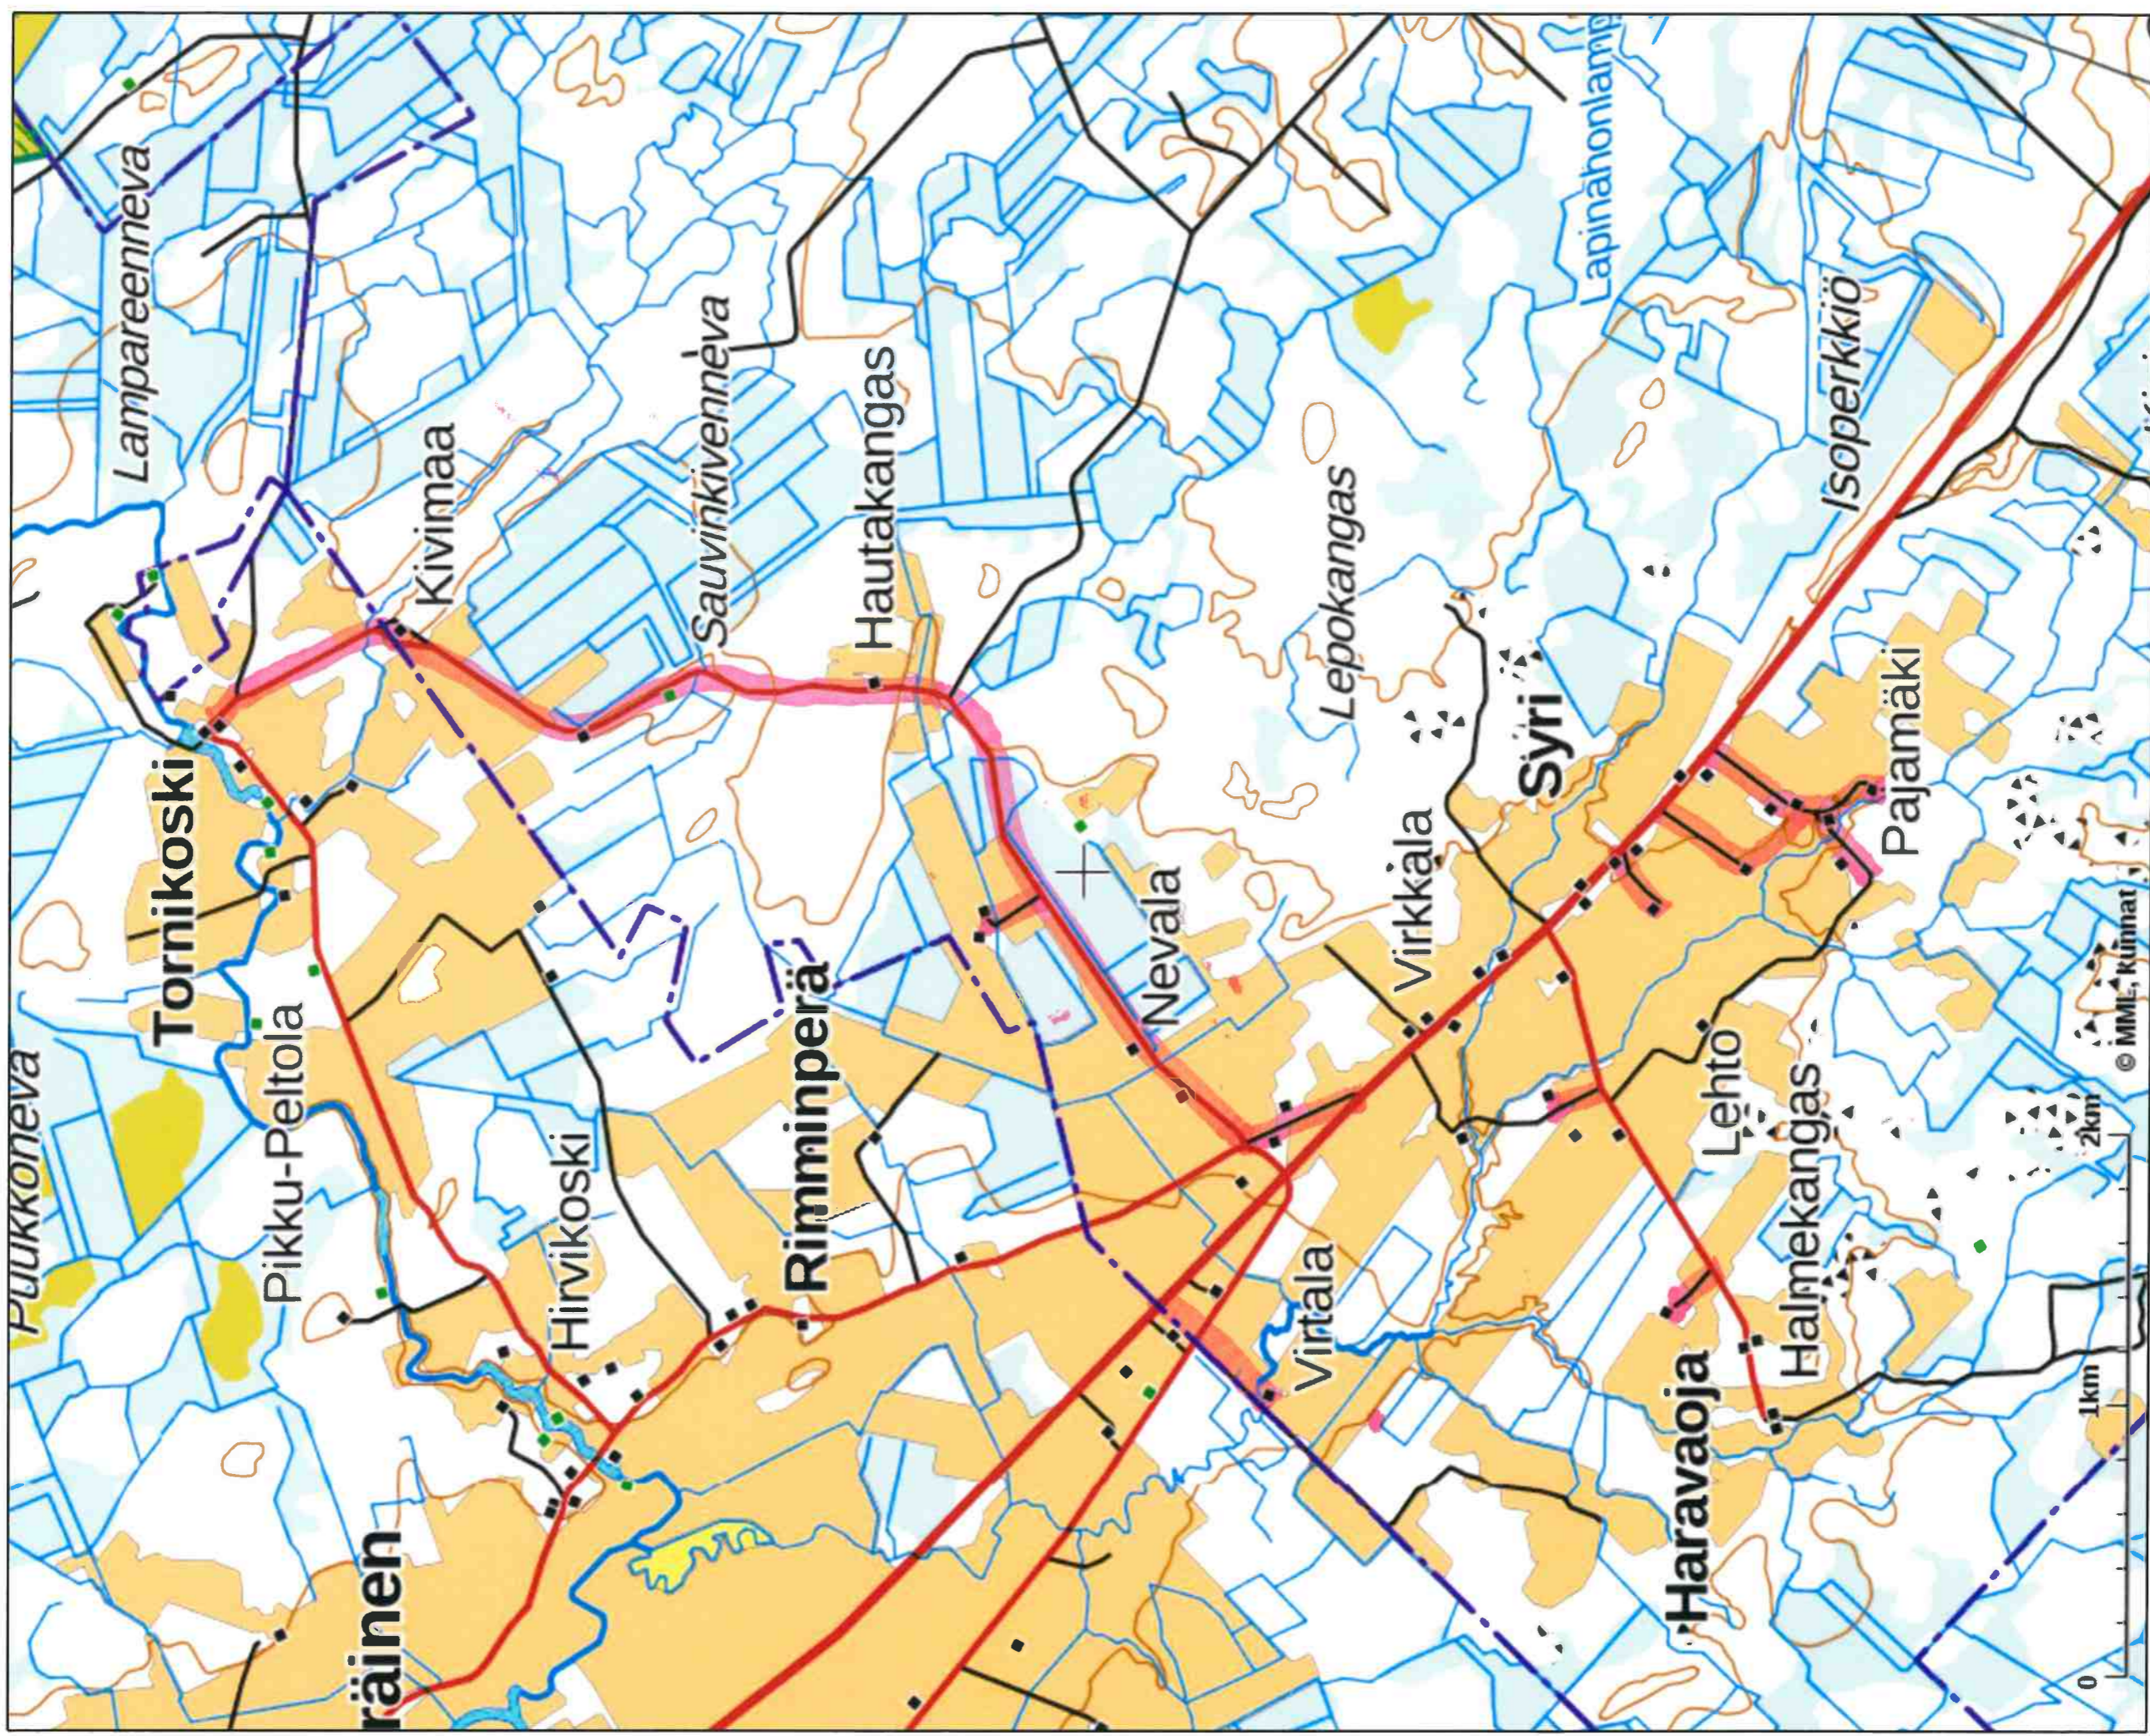

KIINTEISTÖTIETOPALVELU

Auraisalue nro4

Tulosten keskipisteen koordinaatit (ETRS-TM35FIN): N: 7054001, E: 375283

Karttatuloste ei ole mittatarkka. Kiinteistörajat ja -tunnukset päivitetään toistaiseksi vain kerran viikossa.