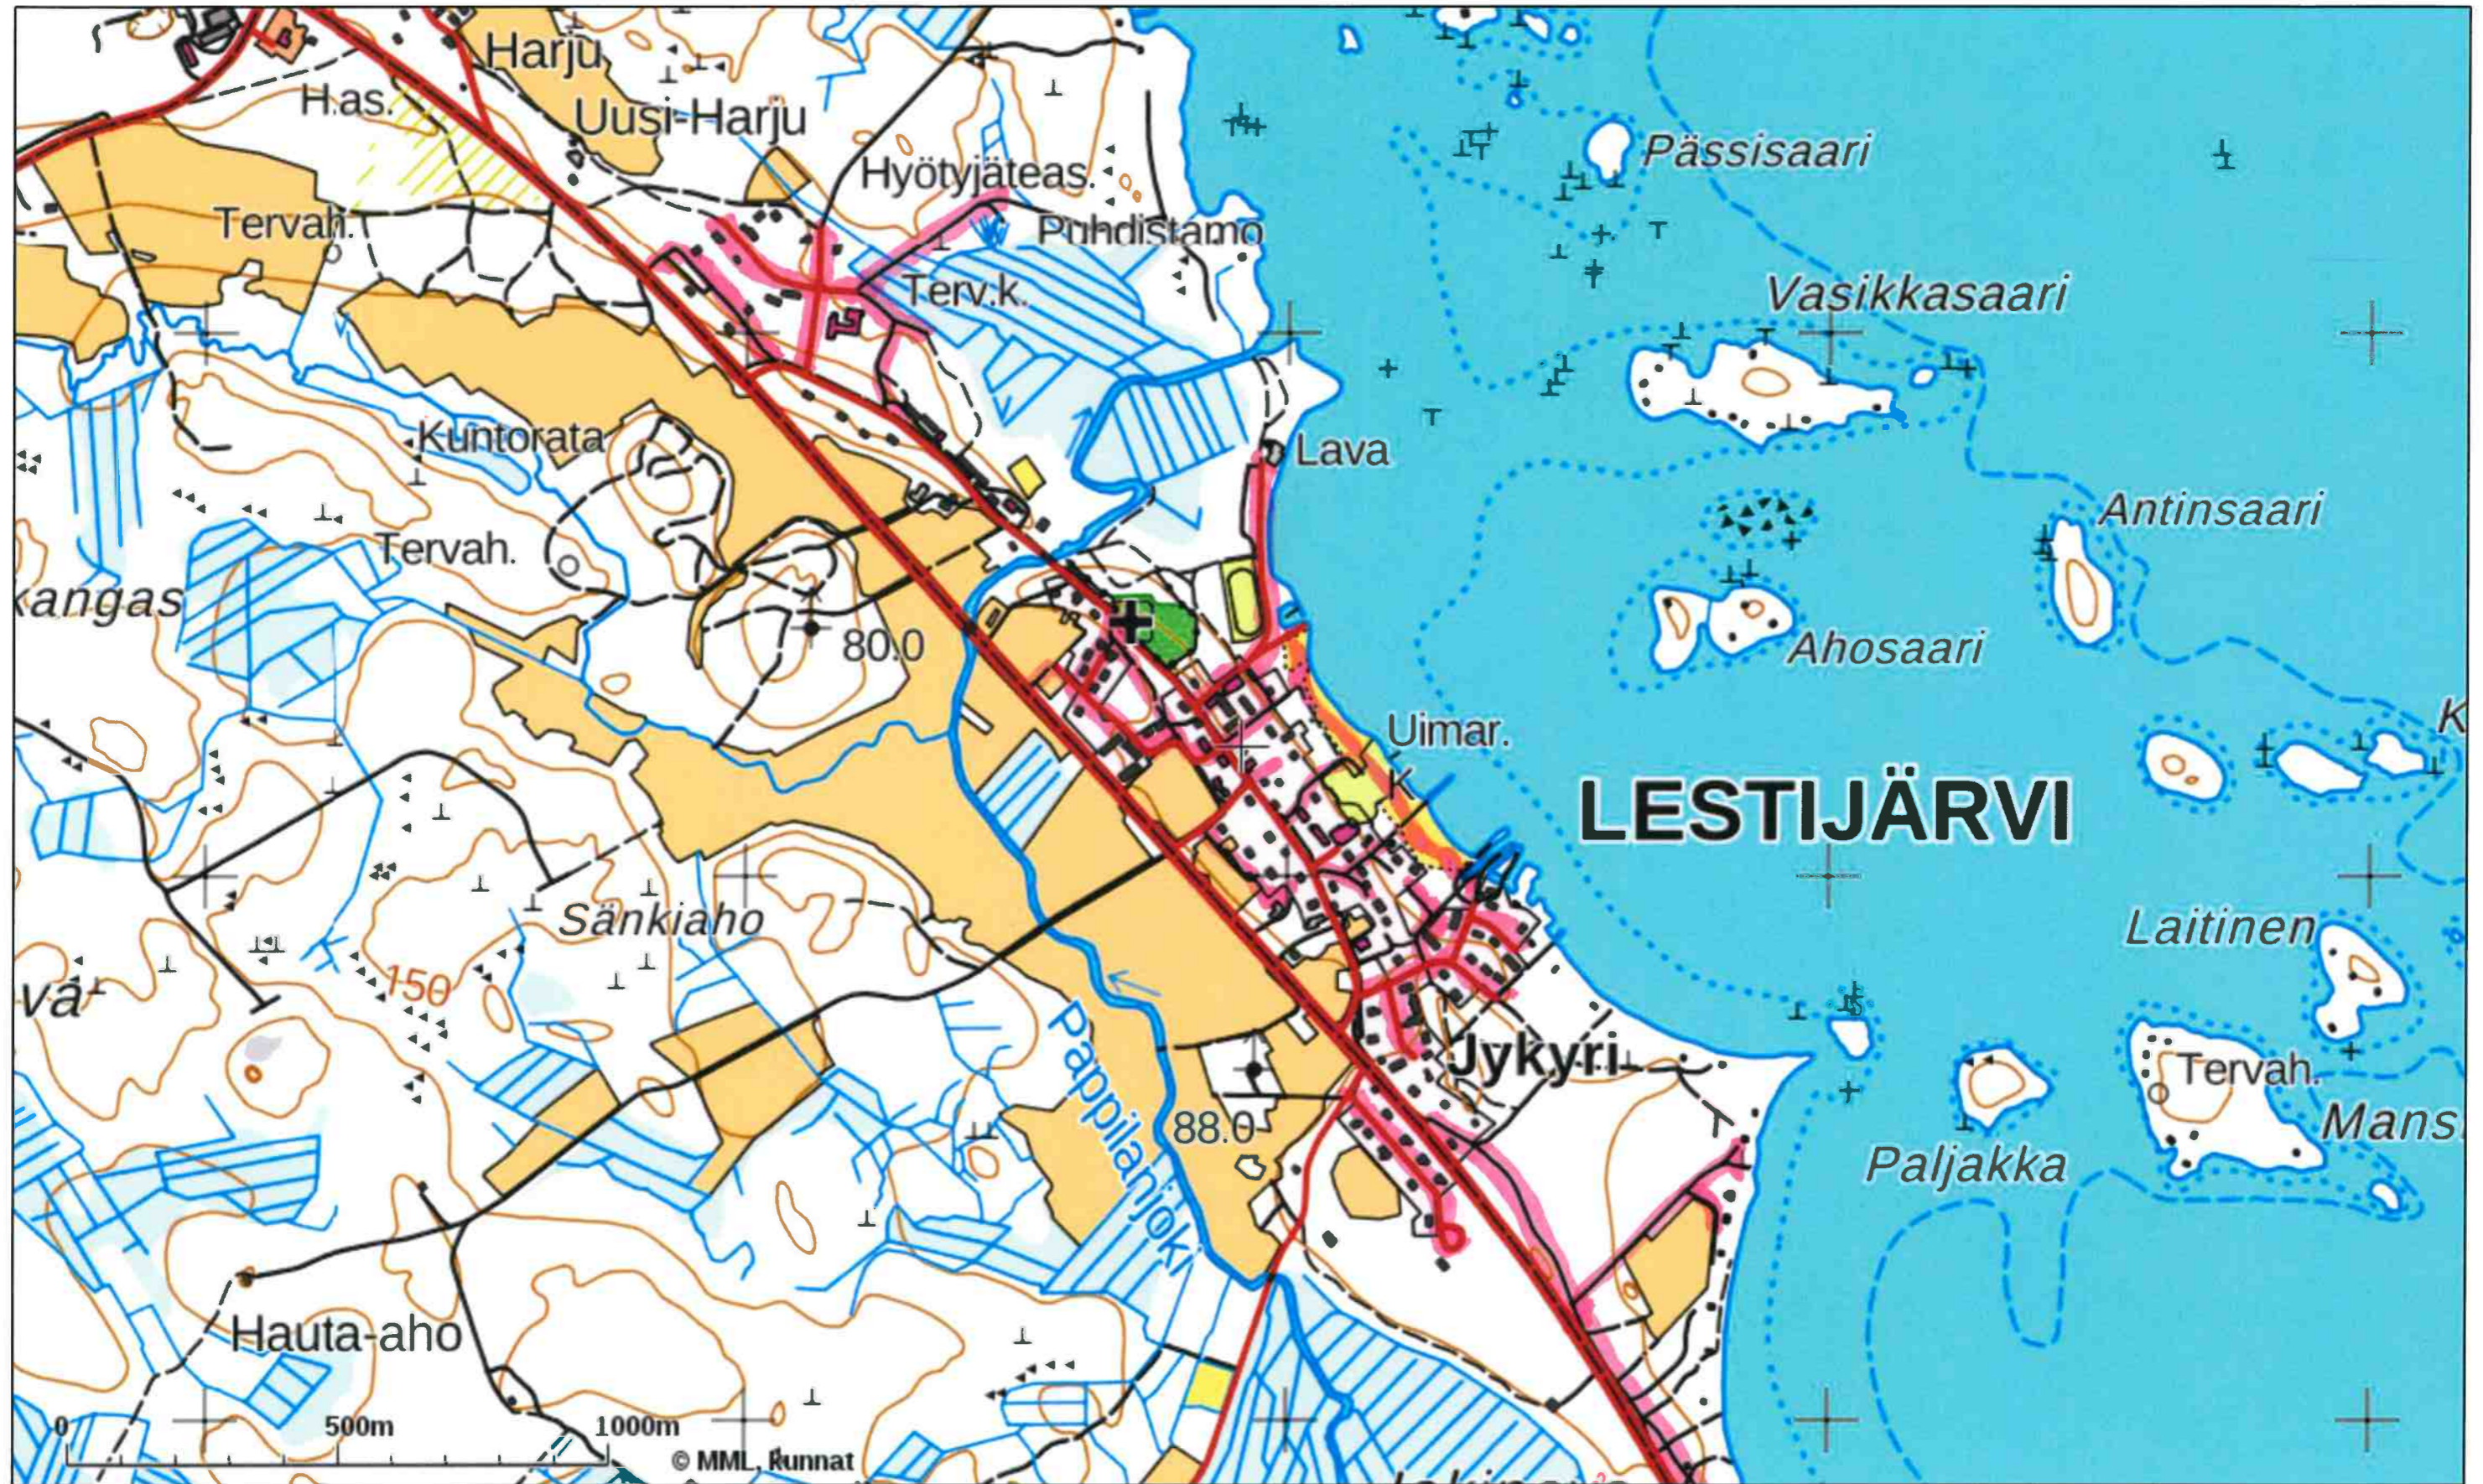

KIINTEISTÖTIETOPALVELU

Auraisalue nro3

Tulosten keskipisteen koordinaatit (ETRS-TM35FIN): N: 7046241, E: 383911

Karttatuloste ei ole mittatarkka. Kiinteistörajat ja -tunnukset päivitetään toistaiseksi vain kerran viikossa.

Rekisteripalvelujen kautta kartalle haetut palstat ja määräalat ovat ajantasaiset.

Tulostettu Kiinteistö tietopalvelusta 23.11.2020.