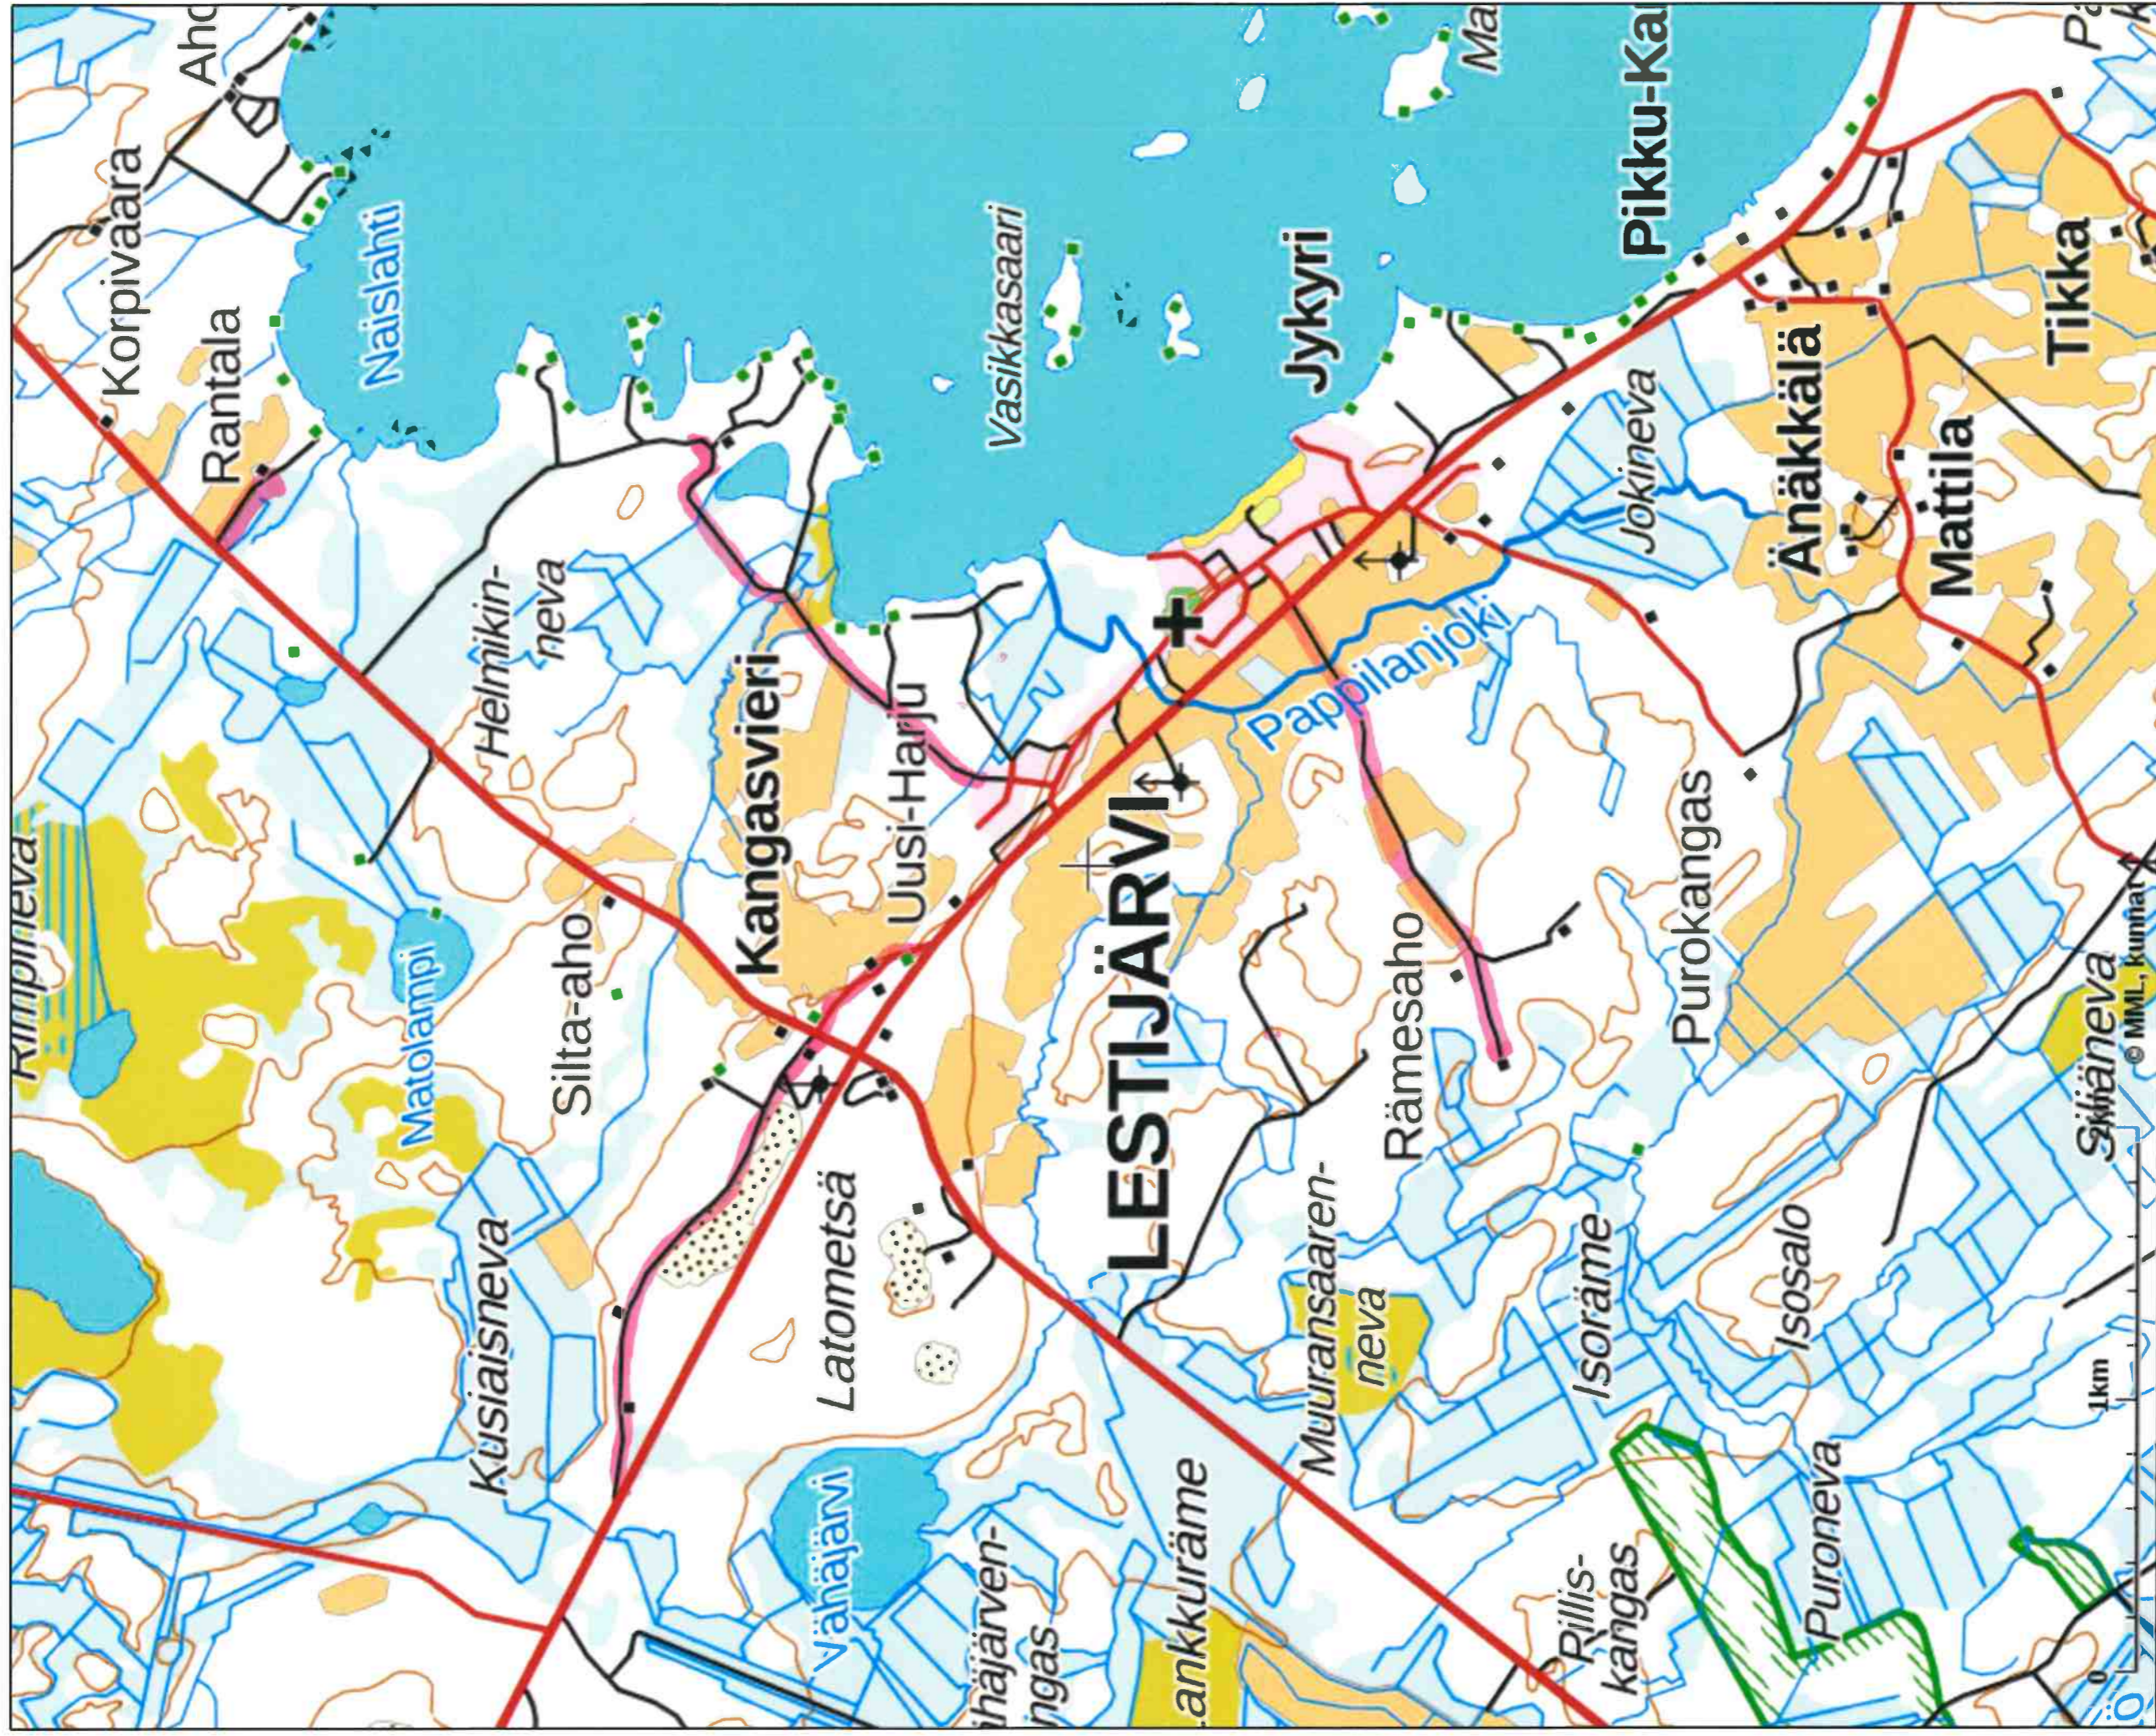

KIINTEISTÖTIETOPALVELU

Auraisalue nro2

Tulosteen keskipisteen koordinaatit (ETRS-TM35FIN): N: 7046805, E: 382807

Kartatuloste ei ole mittatarkka. Kiinteistörajat ja -tunnukset päivitetään toistaiseksi vain kerran viikossa.