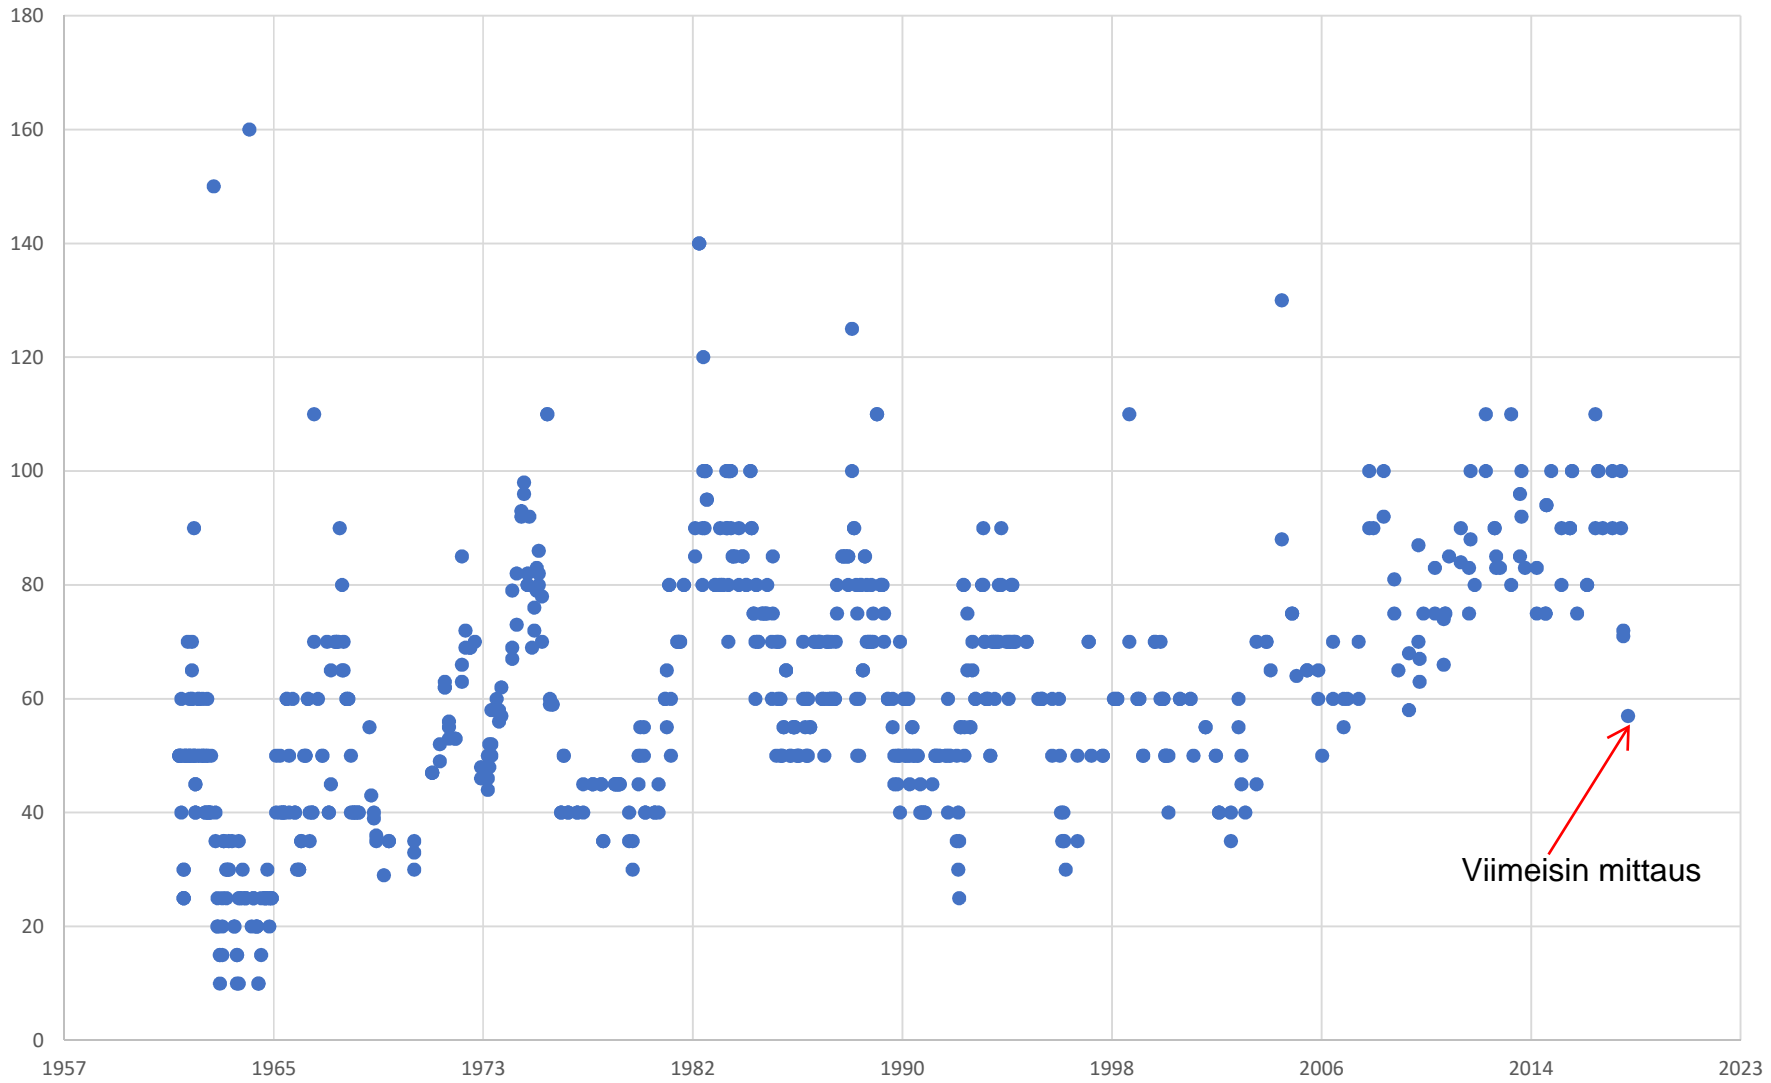

Veden väri, Lestijärven syvännepiste

Viimeisin mittaus